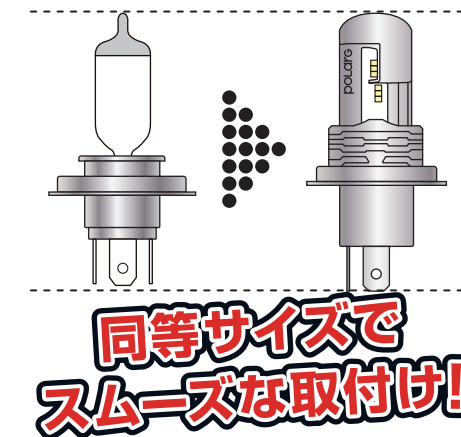

ハロゲンバルブと同等サイズ設計で、加工や変換部品を使用せず簡単にLEDバルブへ交換可能!

点灯直後の明るさをキープ

放熱性能の低い商品は時間が経つにつれLEDチップの温度が上がり、徐々に暗くなってしまふ。だから点灯直後の明るさをキープできる商品を選ぶ事が大切!

長寿命

純正ハロゲンバルブの約20倍!バルブ交換のサイクルを大幅に延ばす!

人気カラー

LEDならではのシャープな輝き!純白の6700Kでドレスアップと実用性を両立!