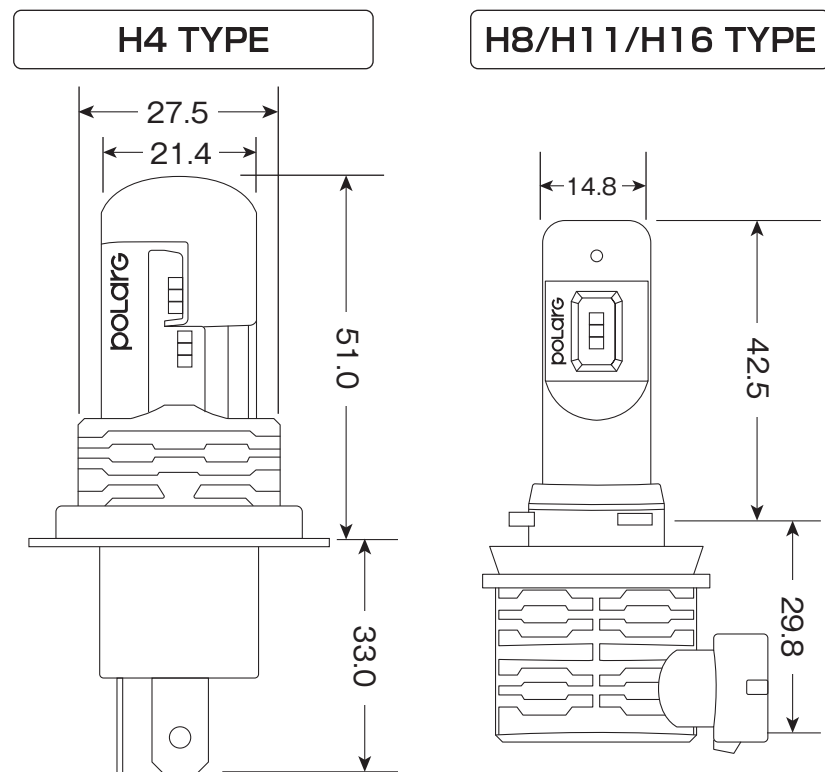

点灯直後は明るくても、放熱対策がされていない商品は結果的に暗くなってしまふ。

暗くて不安...

ハロゲンでは暗かったエリアが明るくなった!

整理No.	品番	形状	定格	消費電力	色温度	用途	明るさ	JANコード
J-284	P3014W	H4兼用タイプ	12V	12W/12W	6700K	ヘッドランプ	Hi 3000lm Lo 2800lm	4975904020118
J-288	P3018W	H8/H11/H16兼用タイプ	12V	12W	6700K	ヘッドランプ フォグランプ	3000lm	4975904020132