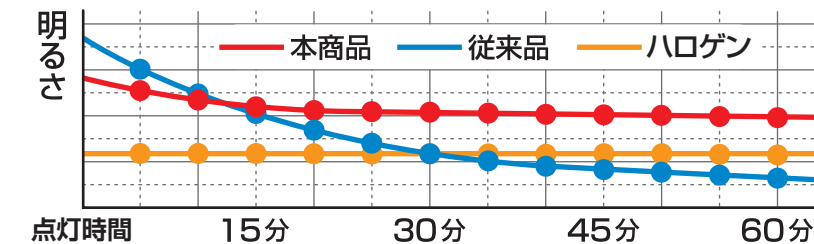

ハロゲンバルブと同等サイズ設計で、加工や変換部品を使用せず簡単にLEDバルブへ交換可能!

点灯直後の明るさをキープ

放熱性能の低い商品は時間が経つにつれLEDチップの温度が上がり、徐々に暗くなってしまふ。だから点灯直後の明るさをキープできる商品を選ぶ事が大切!

長寿命

純正ハロゲンバルブの約20倍!バルブ交換のサイクルを大幅に延ばす!

人気カラー

LEDならではのシャープな輝き!純白の6700Kでドレスアップと実用性を両立!