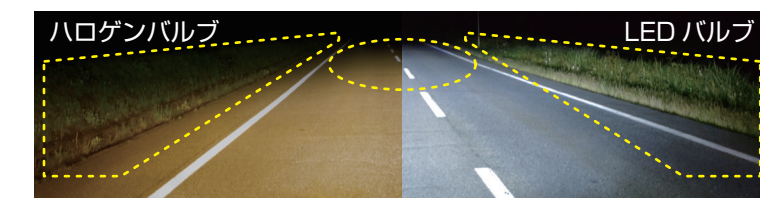

暗くて不安...

ハロゲンでは暗かったエリアが明るくなった!